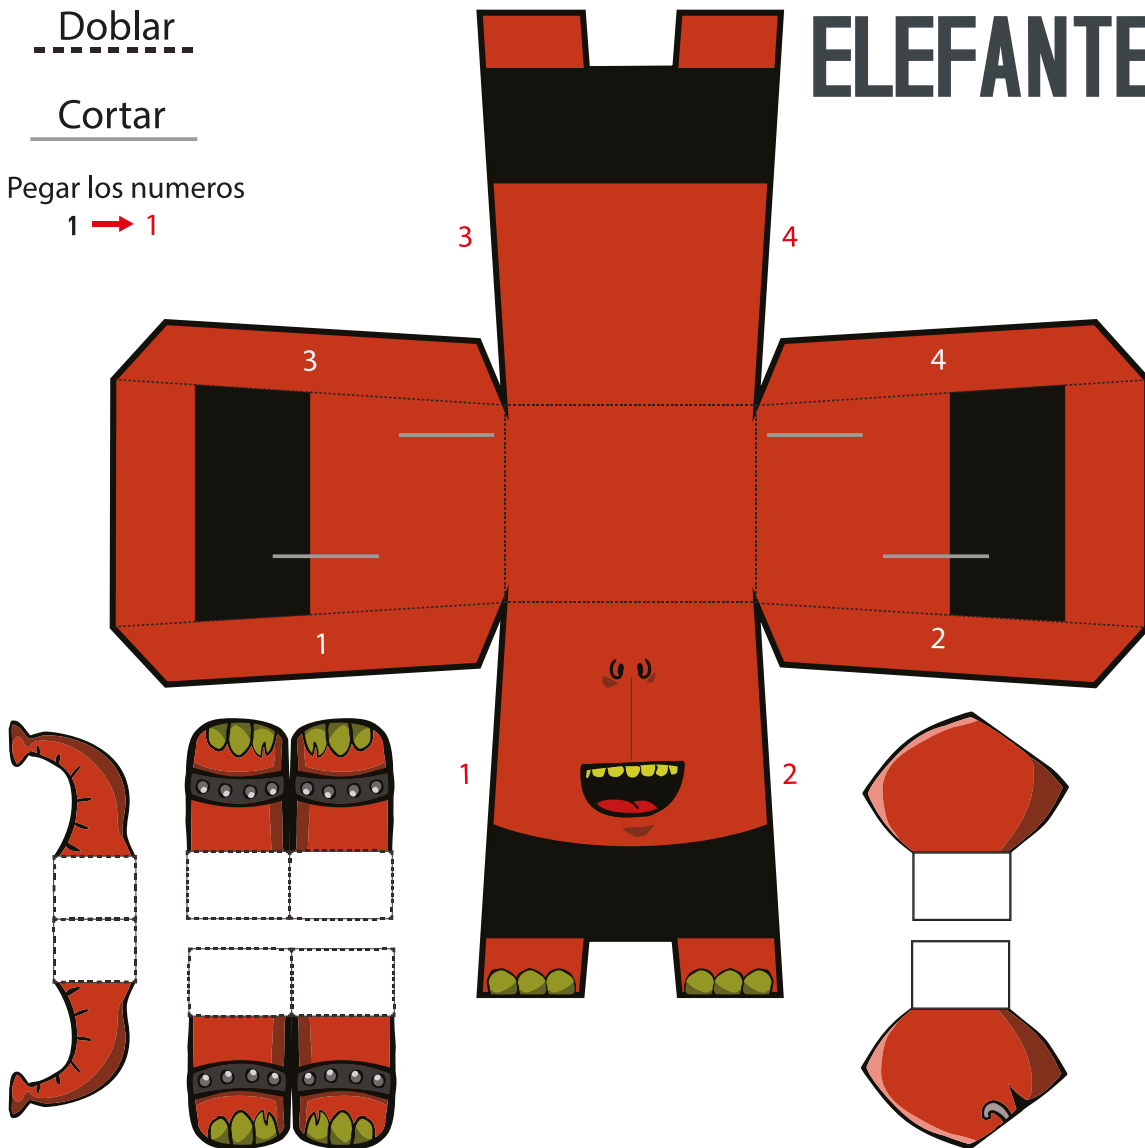

TEATRO MAYOR

JULIO MARIO SANTO DOMINGO

¡IMPRIME esta página en una hoja tamaño carta,
luego DOBLA, CORTA y pega a BALLENA!

Ilustraciones © Archivo de Tú Rockcito

TEATRO MAYOR

JULIO MARIO SANTO DOMINGO

¡IMPRIME esta página en una hoja tamaño carta.
Luego dobla, corta y pega a elefante!

--- Doblar ---

— Cortar —

Pegar los numeros

1 → 1

ELEFANTE

Ilustraciones © Archivo de Tú Rockcito

TEATRO MAYOR

JULIO MARIO SANTO DOMINGO

¡IMPRIME esta página en una hoja tamaño carta.
luego dobla, corta y pega a panda!

Doblar

Cortar

Pegar los numeros

1 → 1

PANDA

Ilustraciones © Archivo de Tú Rockcito

TEATRO MAYOR

JULIO MARIO SANTO DOMINGO

¡IMPRIME esta página en una hoja tamaño carta,
luego dobla, corta y pega a RINO!

Doblar

Cortar

Pegar los numeros

1 → 1

RINO

Ilustraciones © Archivo de Tú Rockcito